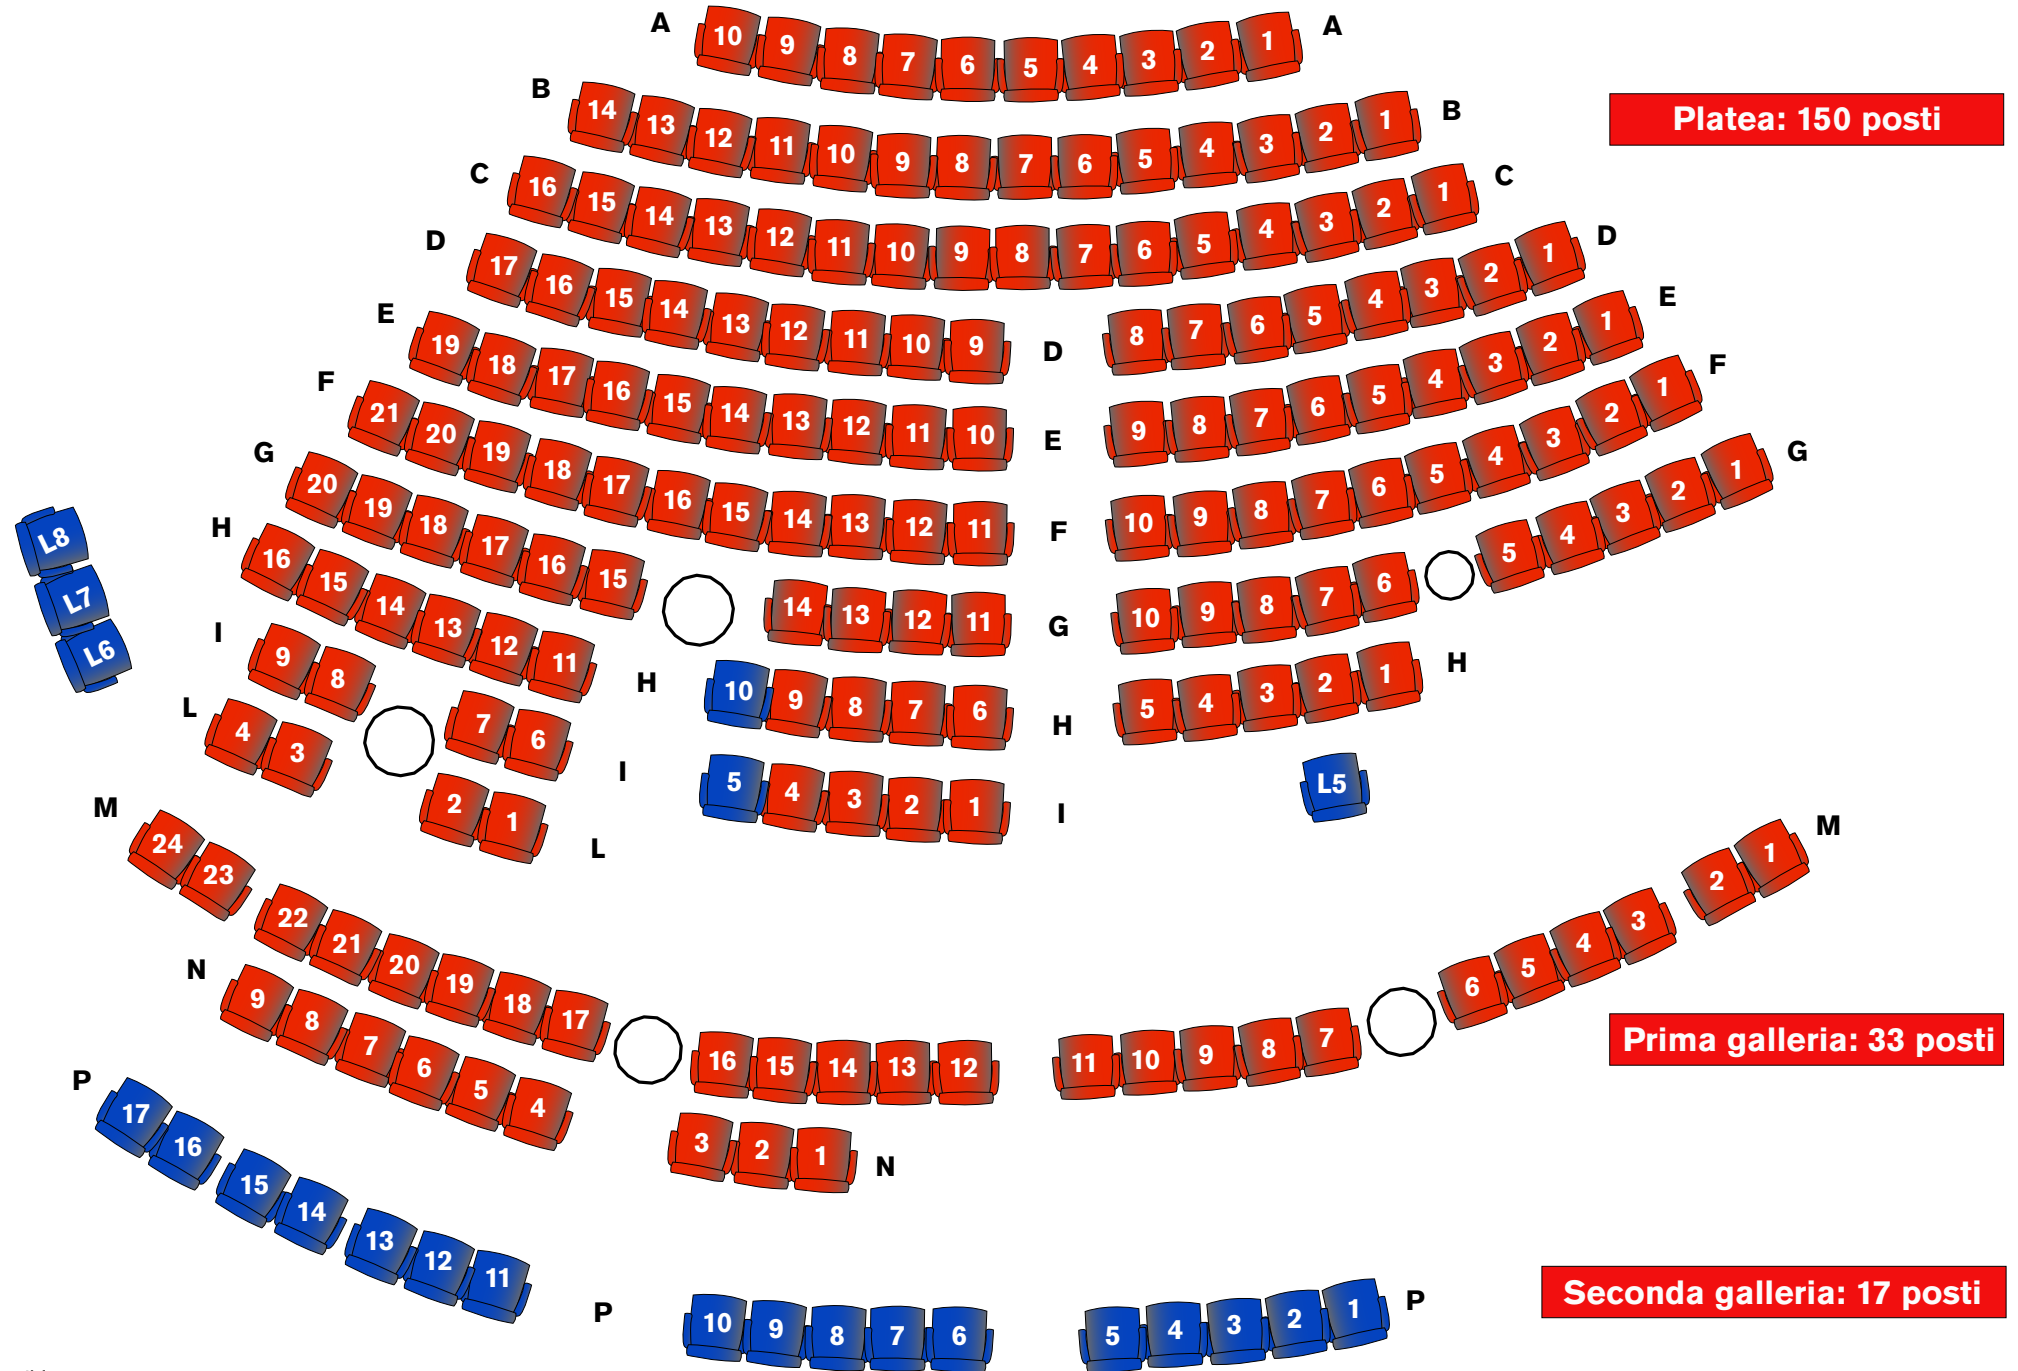

Capienza totale: 200 posti

Palcoscenico

 posti con visibilità ridotta

Platea: 150 posti

Prima galleria: 33 posti

Seconda galleria: 17 posti