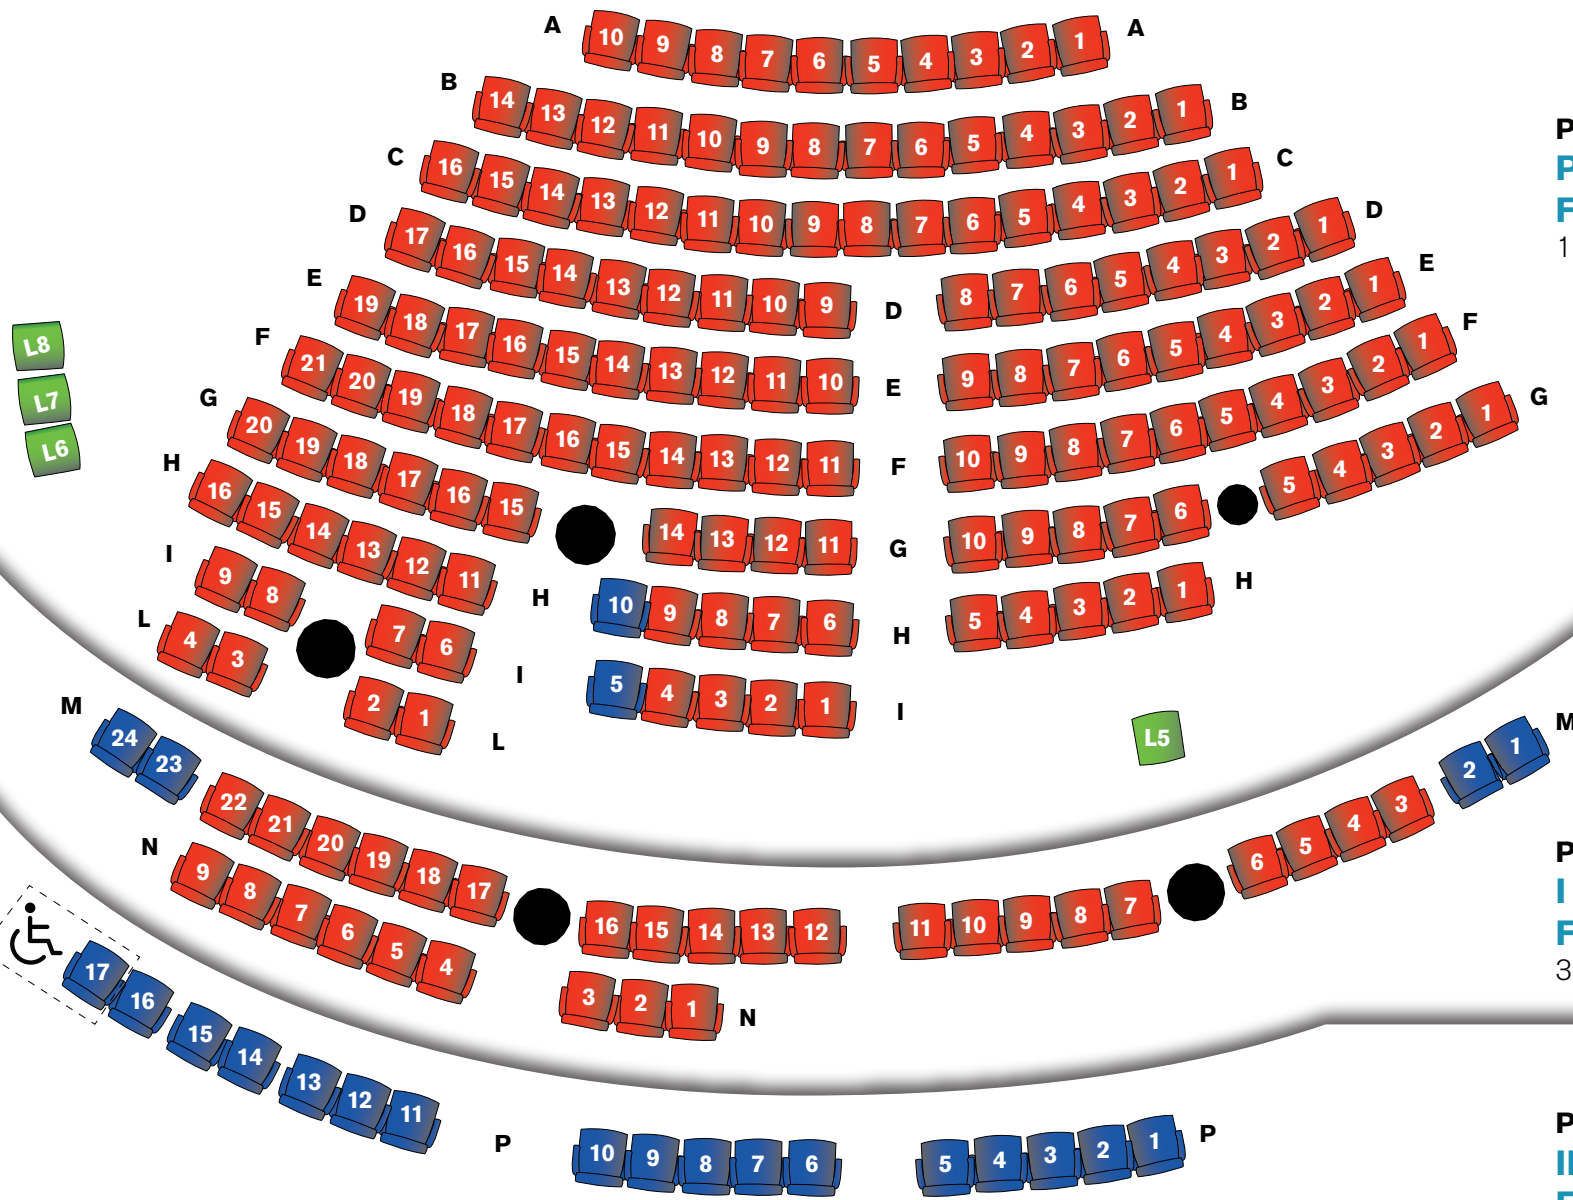

Teatro  
Filodrammatici

palcoscenico

**PIANO -3**  
**PLATEA**  
**FILE A - L**  
150 POSTI

**PIANO -2**  
**I GALLERIA**  
**FILE M - N**  
33 POSTI

**PIANO -1**  
**II GALLERIA**  
**FILA P**  
17 POSTI

 poltrone con visibilità ridotta

 strapuntini con visibilità ridotta